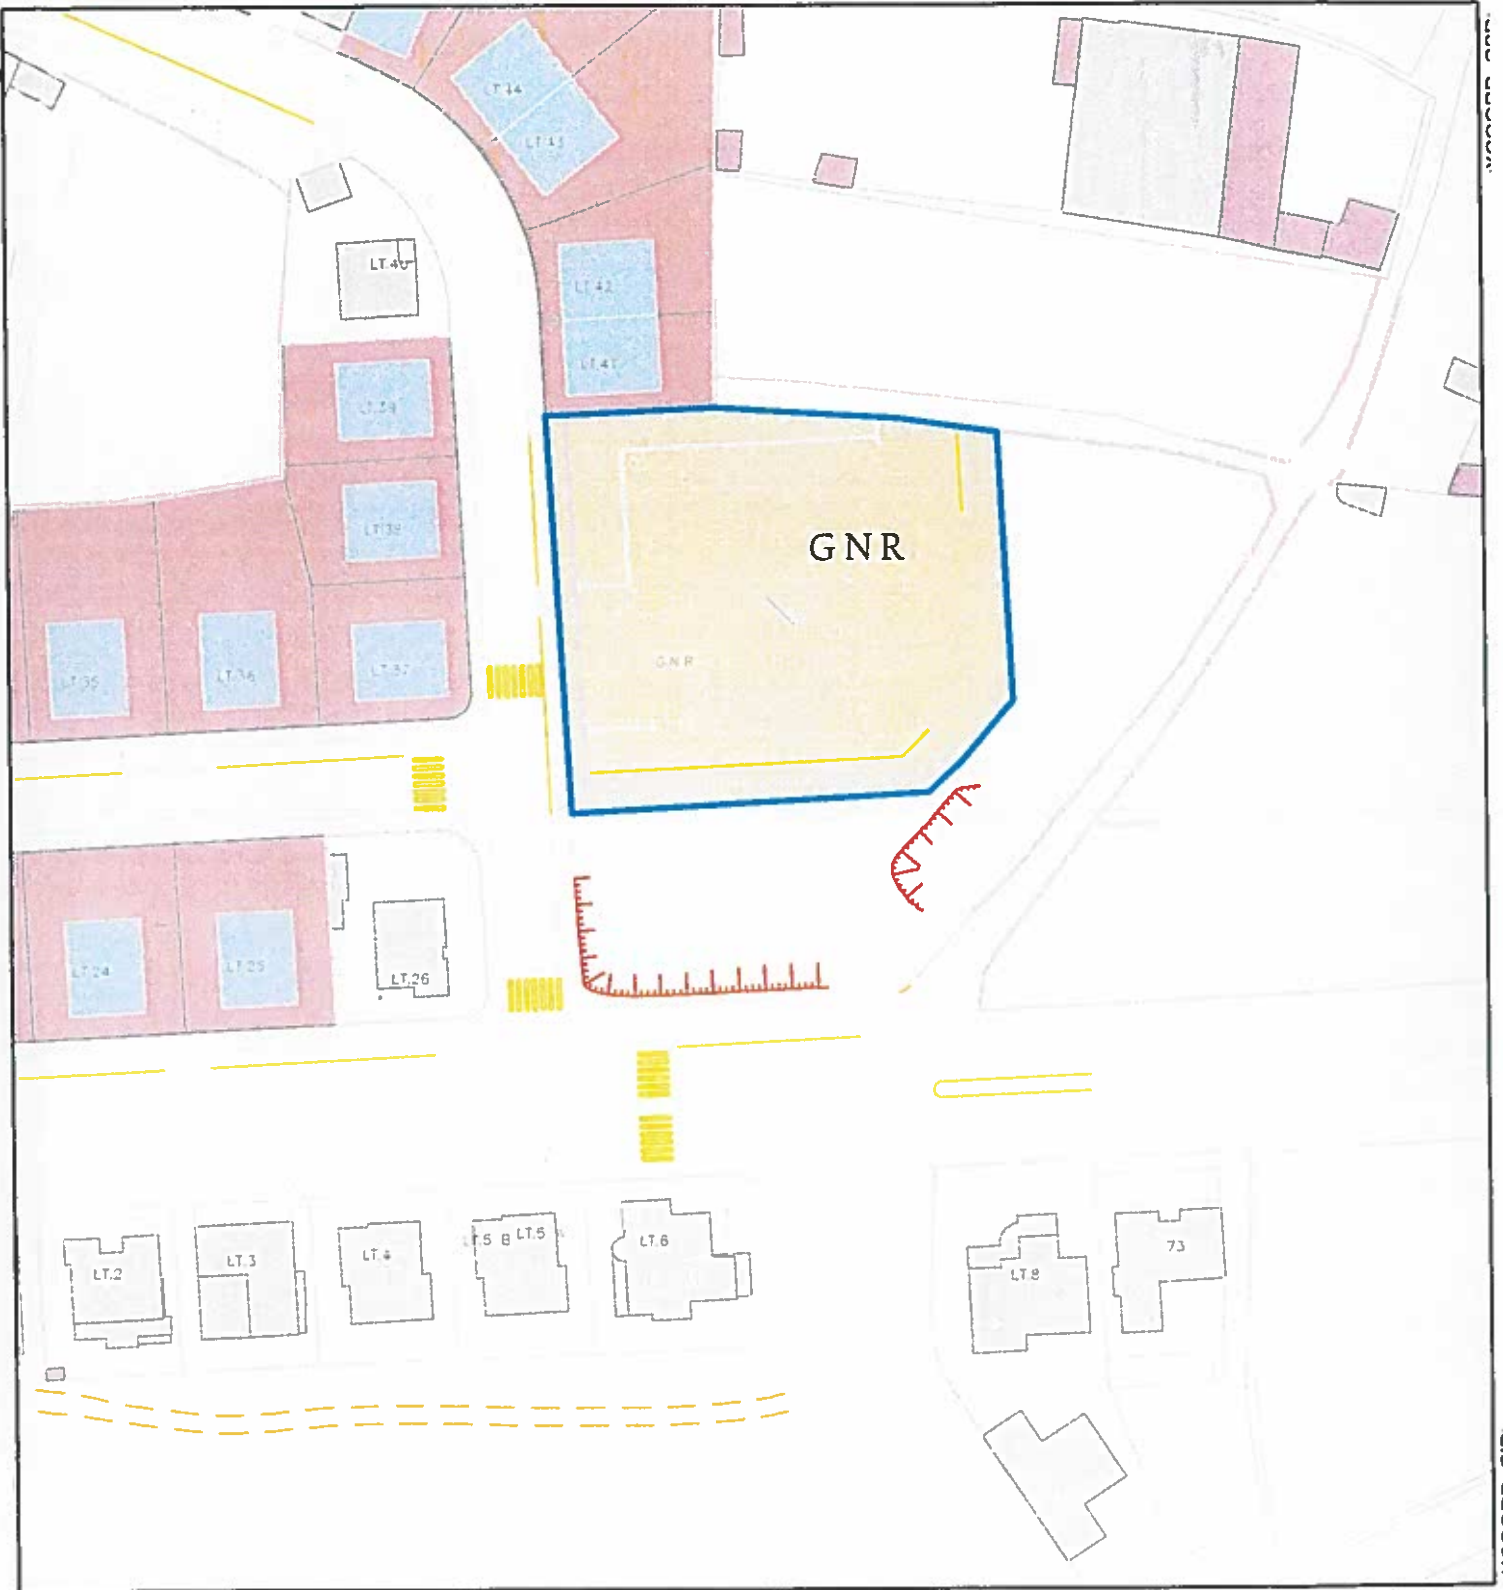

Requerente: -----Câmara Municipal de Castelo Branco

Local: ----- Alcains

Freguesia: ----- Alcains

Planta de Localização: Cartografia

<YCOORD_CSE>

<YCOORD_CSD>

<YCOORD_CIE>

<YCOORD_CID>

Origem das Coordenadas: ETRS 1989 Portugal TM06
Projeção: Transverse Mercator ETRS 1989

Extrato da Planta de Cartografia

Escala: 1:1.000

Validação pelos Serviços:

Registo: -----

Data: ---

<NUM_PAGINACAO>