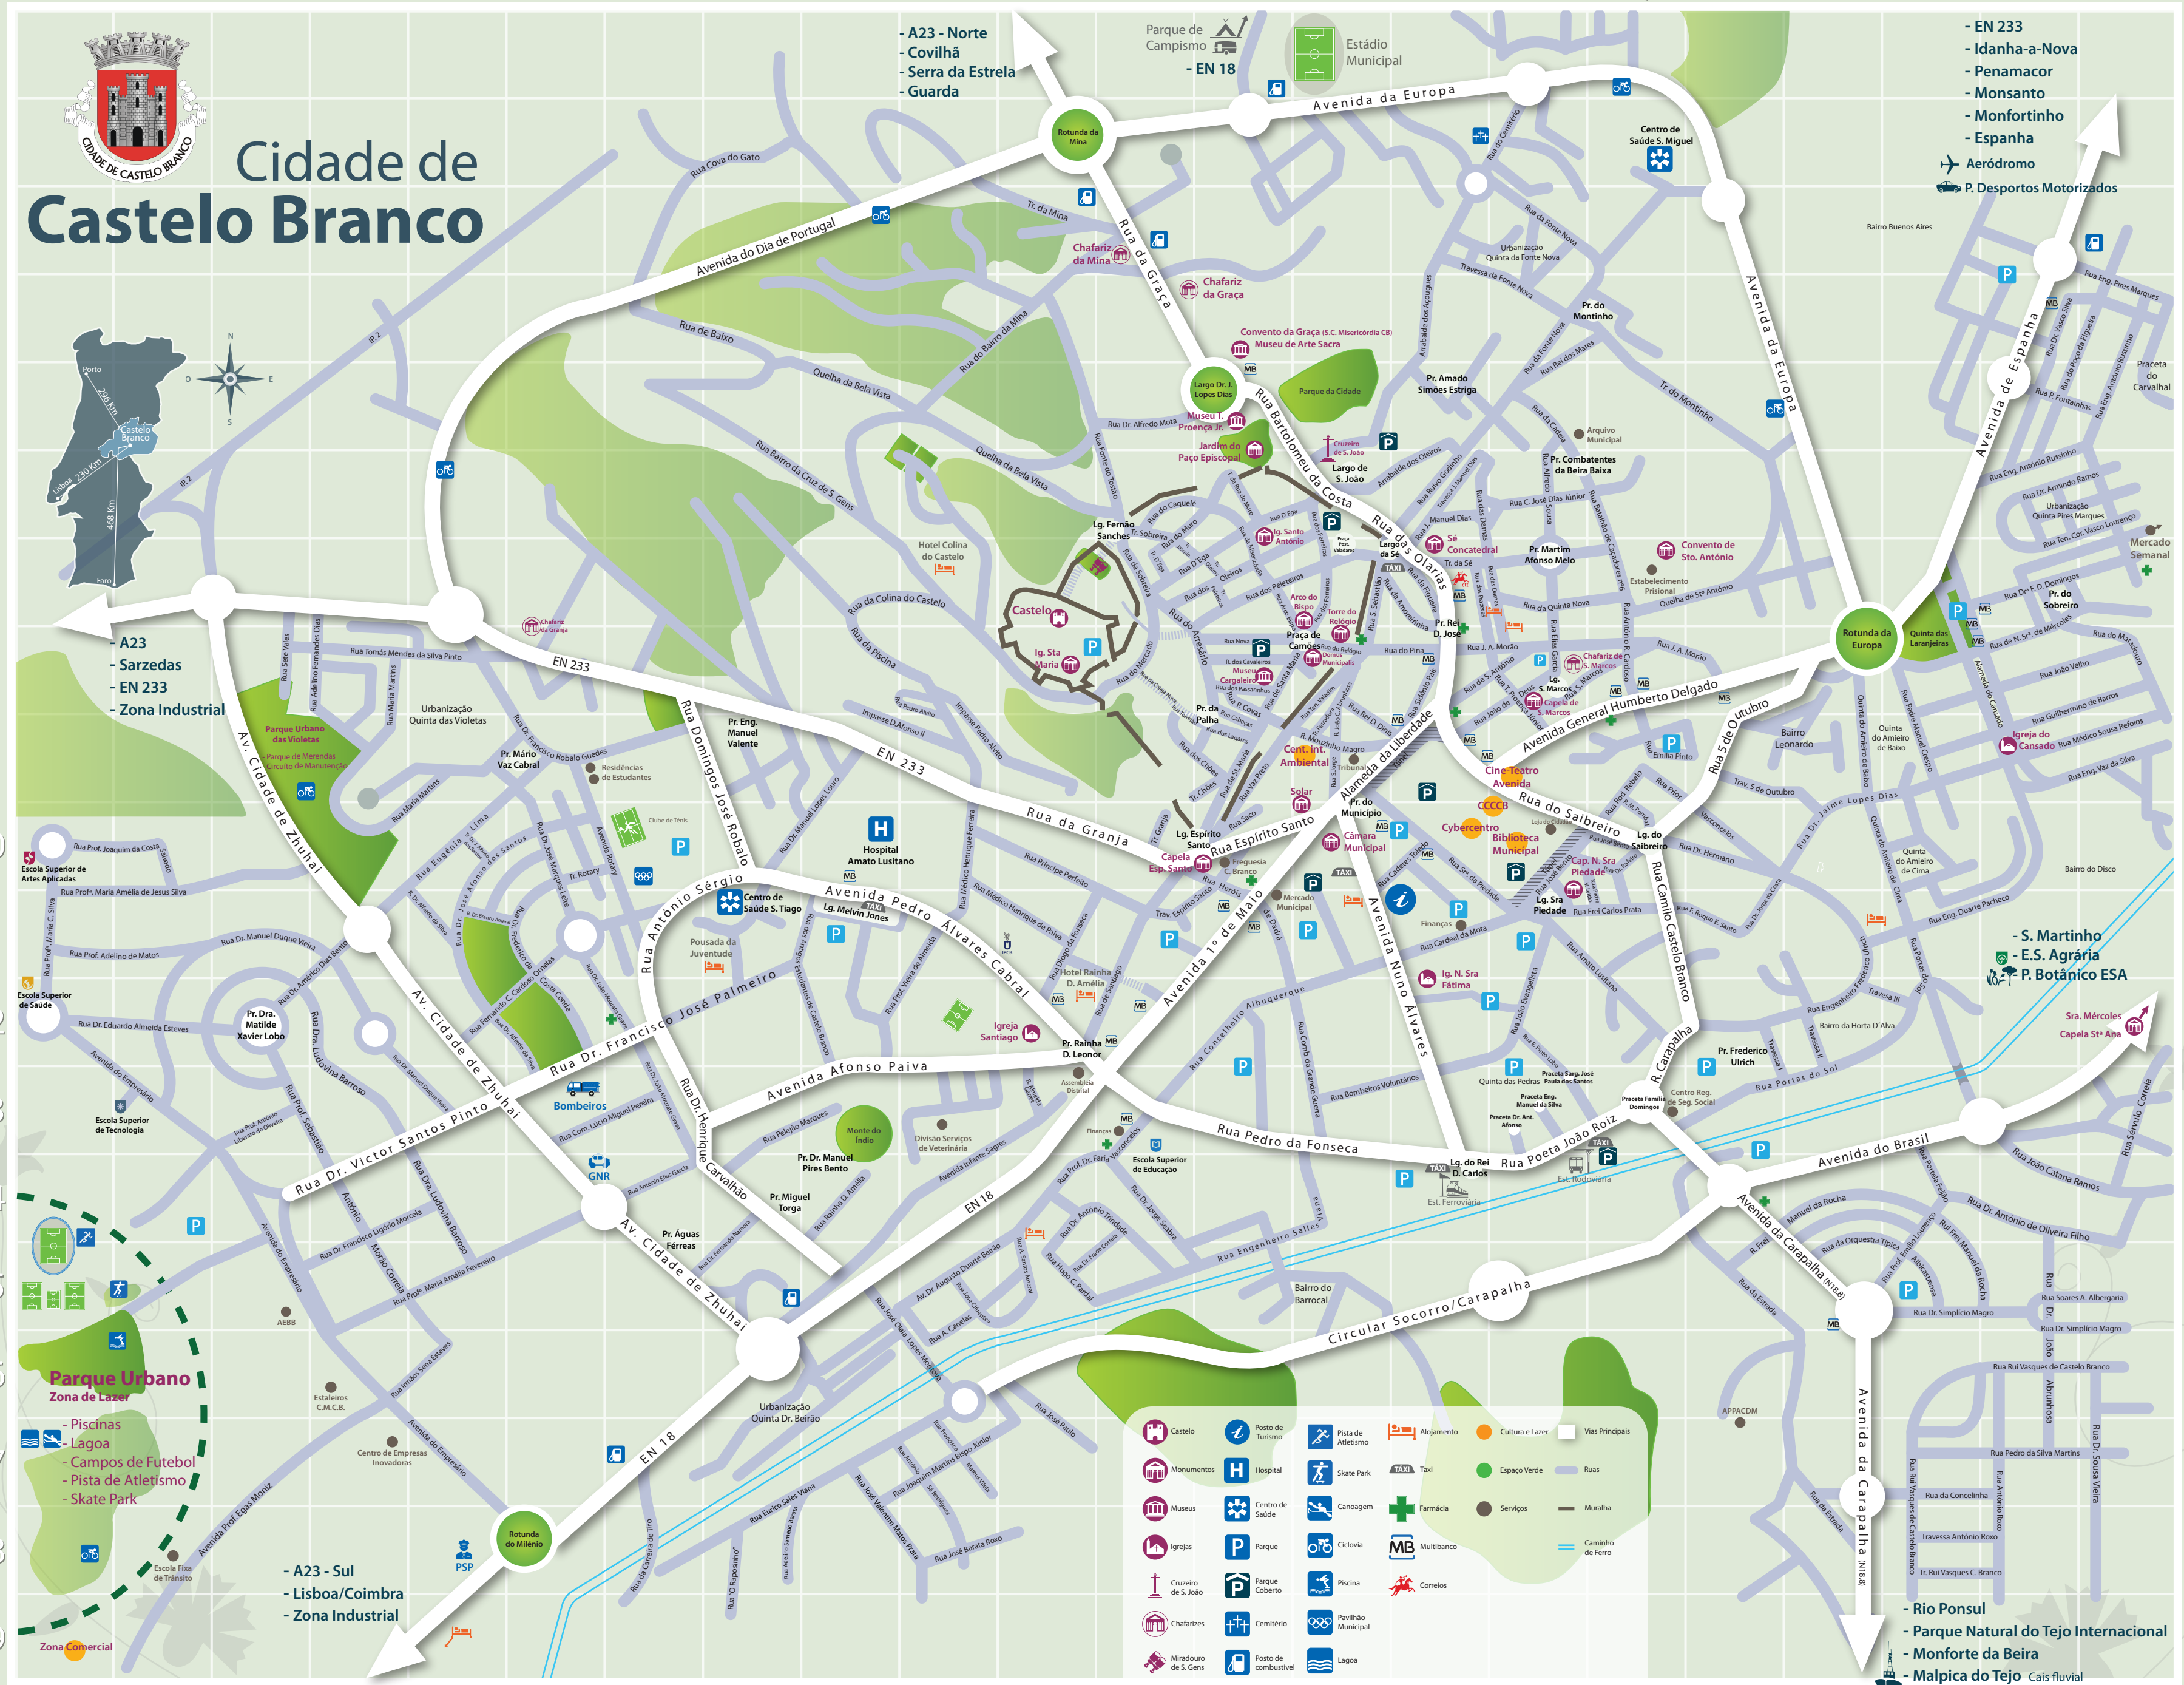

A B C D E F G H I J K L M N O P Q R S T U V

Cidade de Castelo Branco

1
2
3
4
5
6
7
8
9
10
11
12
13
14
15
16
17
18
19

A23 - Sarzedas
EN 233 - Zona Industrial

Parque Urbano Zona de Lazer
- Piscinas
- Lagoa
- Campos de Futebol
- Pista de Atletismo
- Skate Park

Zona Comercial
- A23 - Sul
- Lisboa/Coimbra
- Zona Industrial

A23 - Norte
Covilhã
Serra da Estrela
Guarda

- EN 233
- Idanha-a-Nova
- Penamacor
- Monsanto
- Monfortinho
- Espanha
- Aeródromo
- P. Desportos Motorizados

- S. Martinho
- E.S. Agrária
- P. Botânico ESA

- Rio Ponsul
- Parque Natural do Tejo Internacional
- Monforte da Beira
- Malpica do Tejo Cais fluvial
- Lentiscais Cais fluvial
