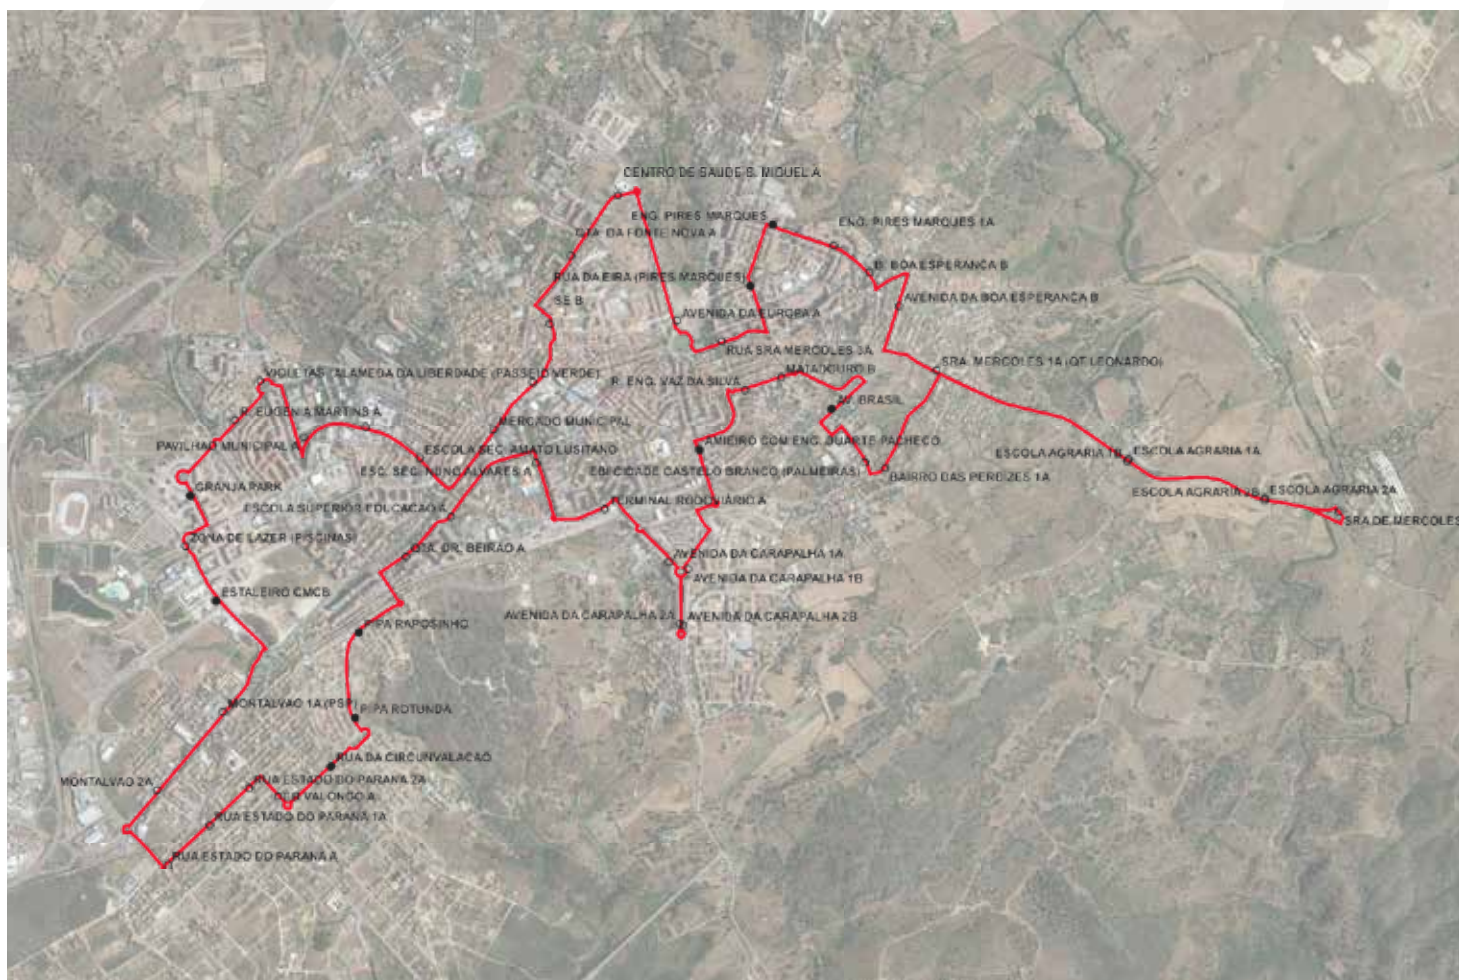

CIRCUITO ESPECIAL