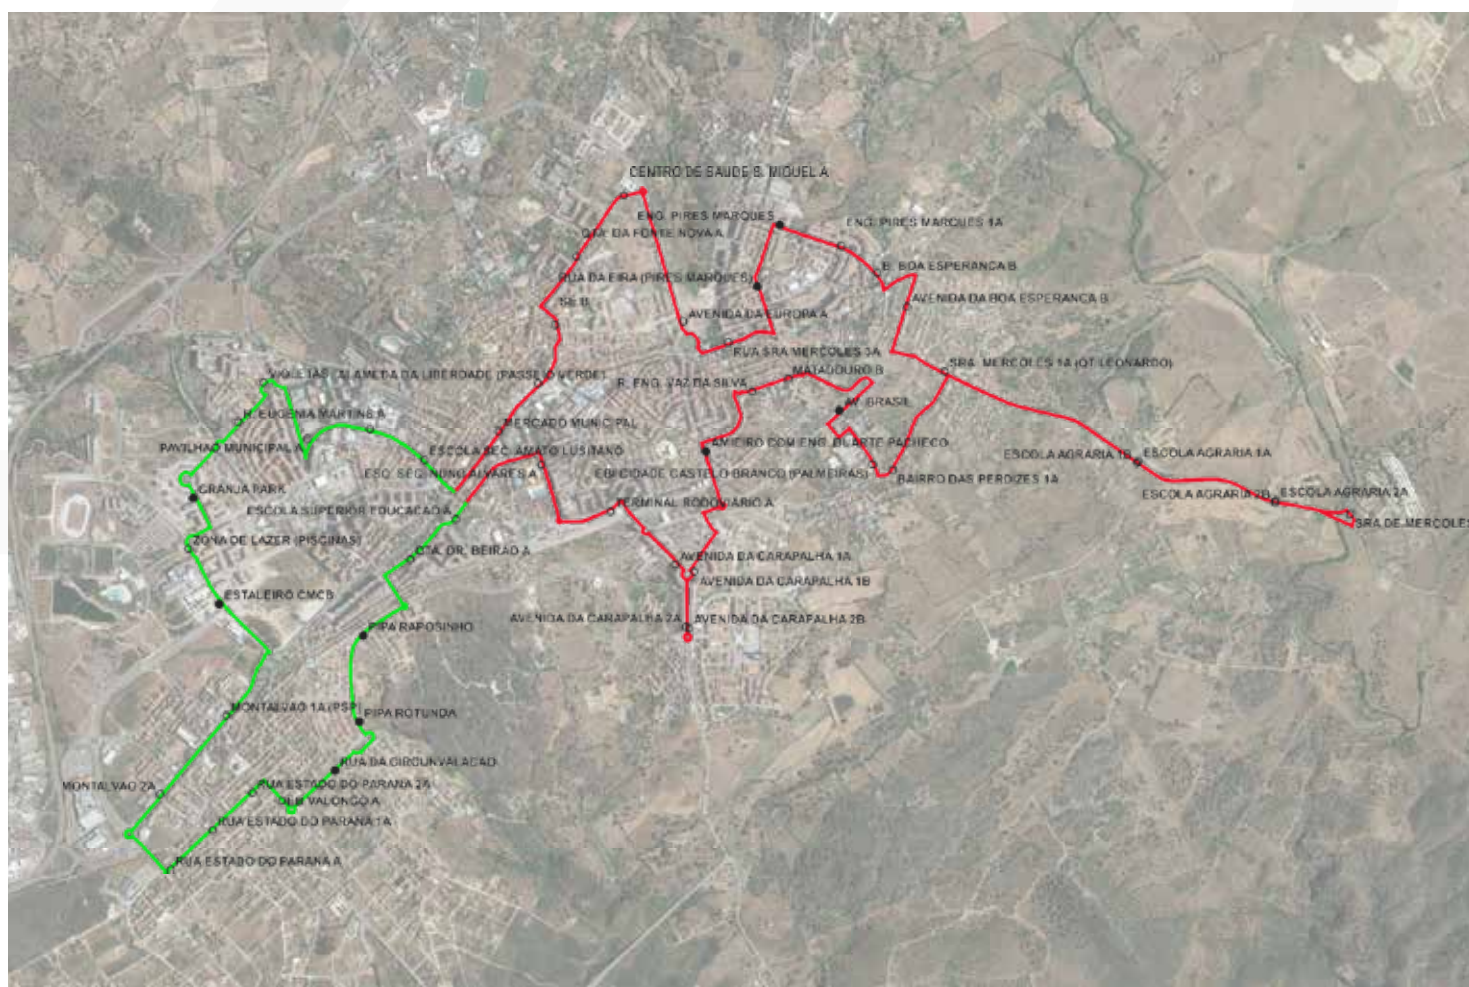

CIRCUITO ESPECIAL